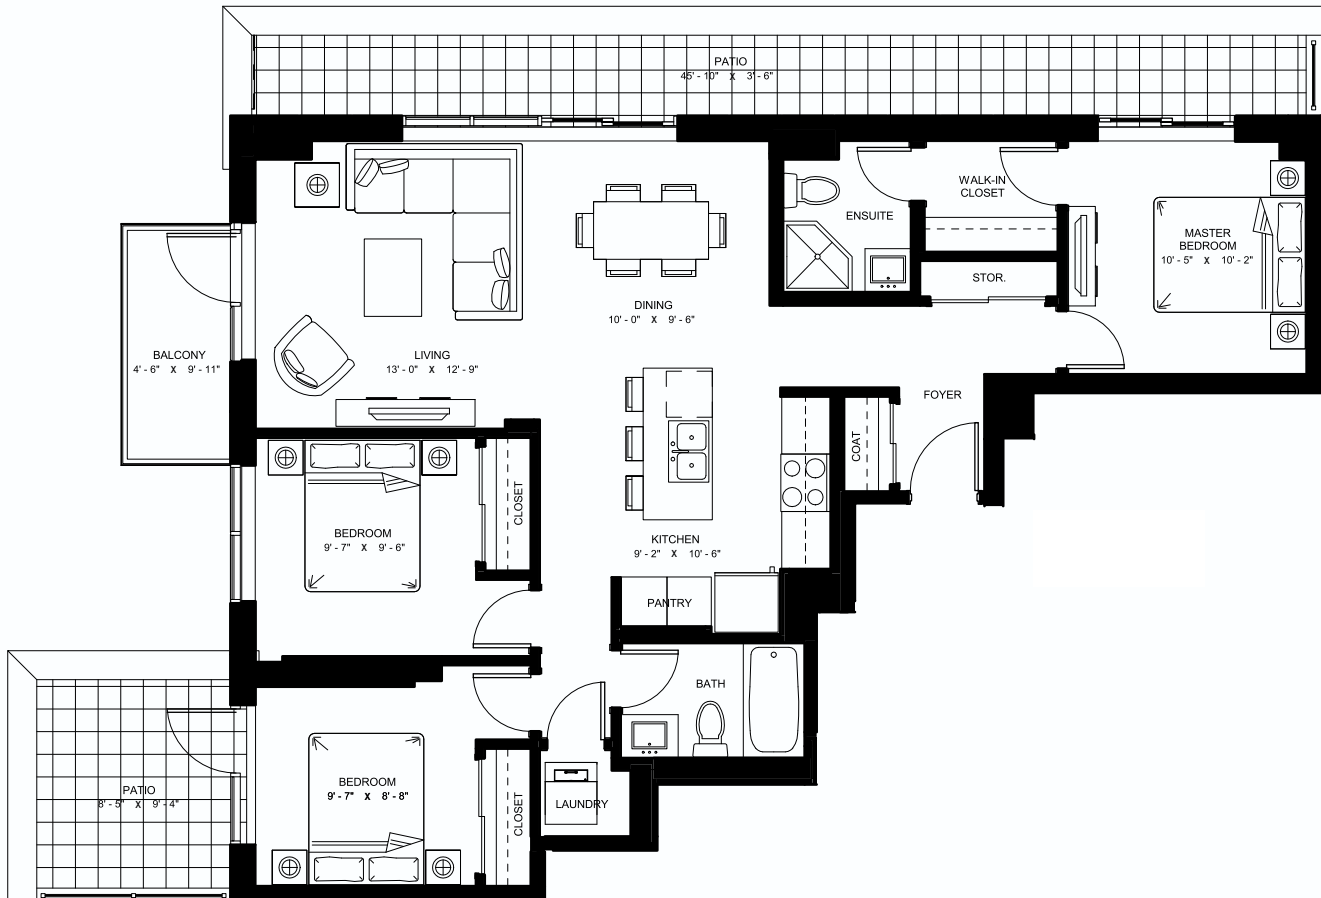

AUGUSTANA

UNIT 2601

1128 SQFT

LEVEL 26