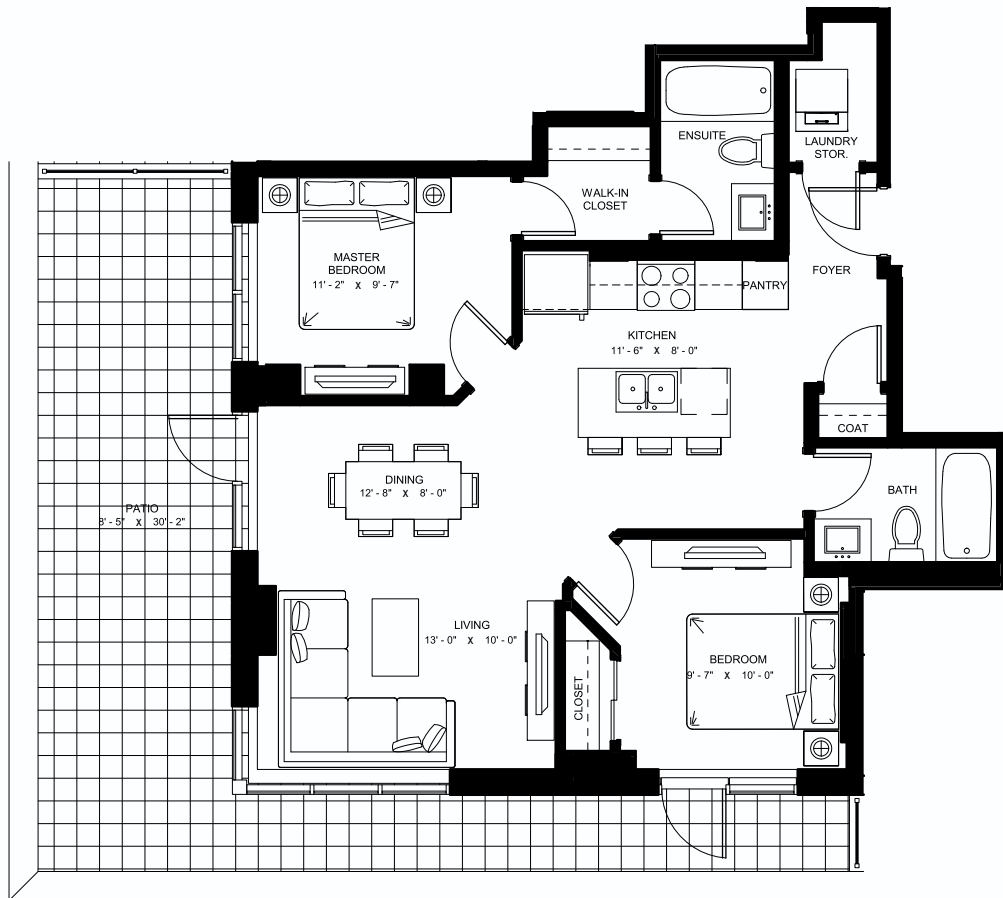

# AUGUSTANA

UNIT 2602

872 SQFT

LEVEL 26