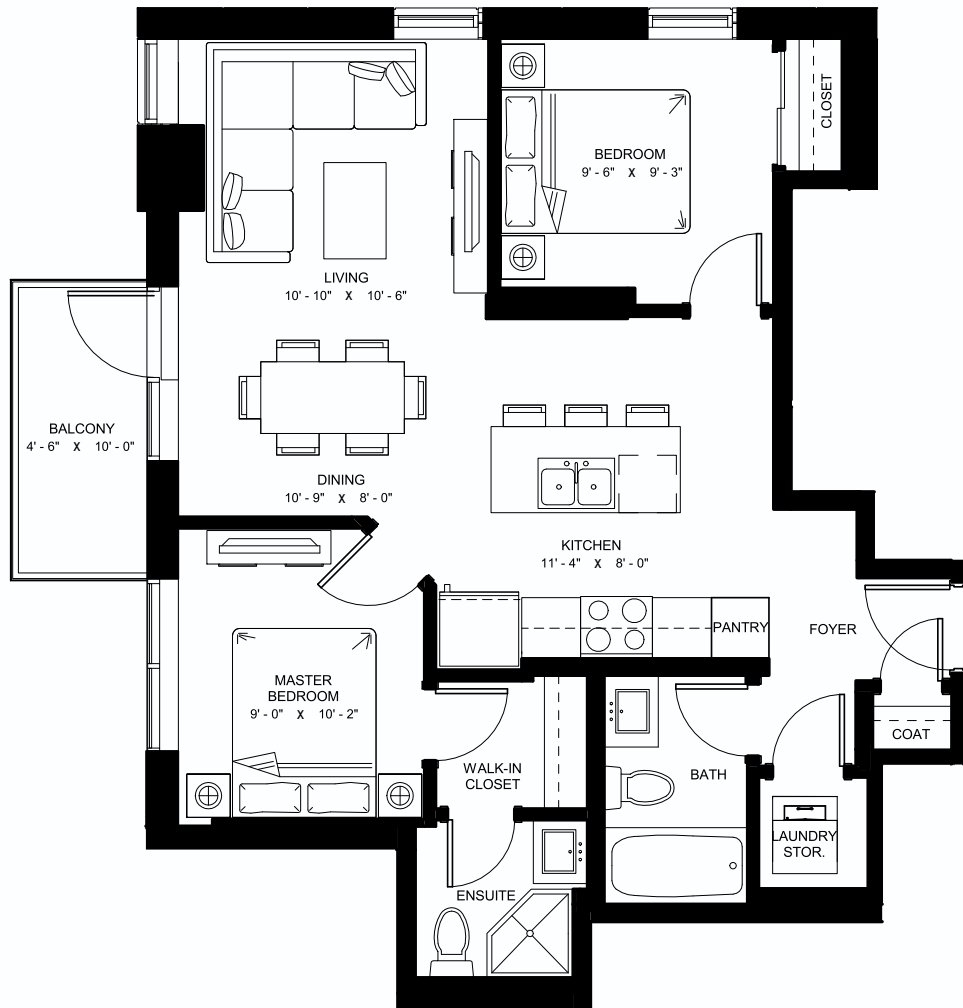

# AUGUSTANA

UNIT 502 - 2502

777 SQFT

LEVELS 5-25