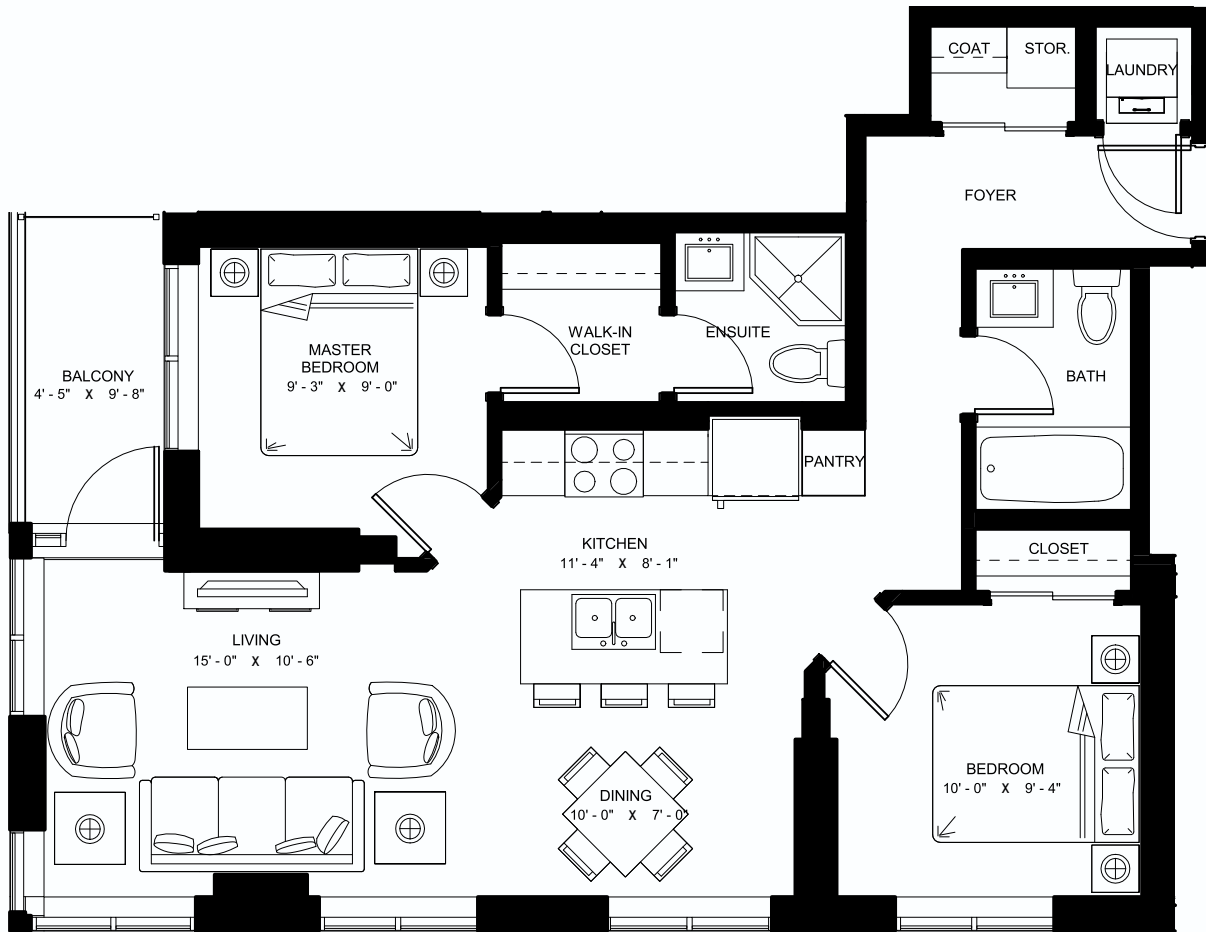

# AUGUSTANA

## UNIT 504 - 2504

### 845 SQFT

LEVELS 5-25