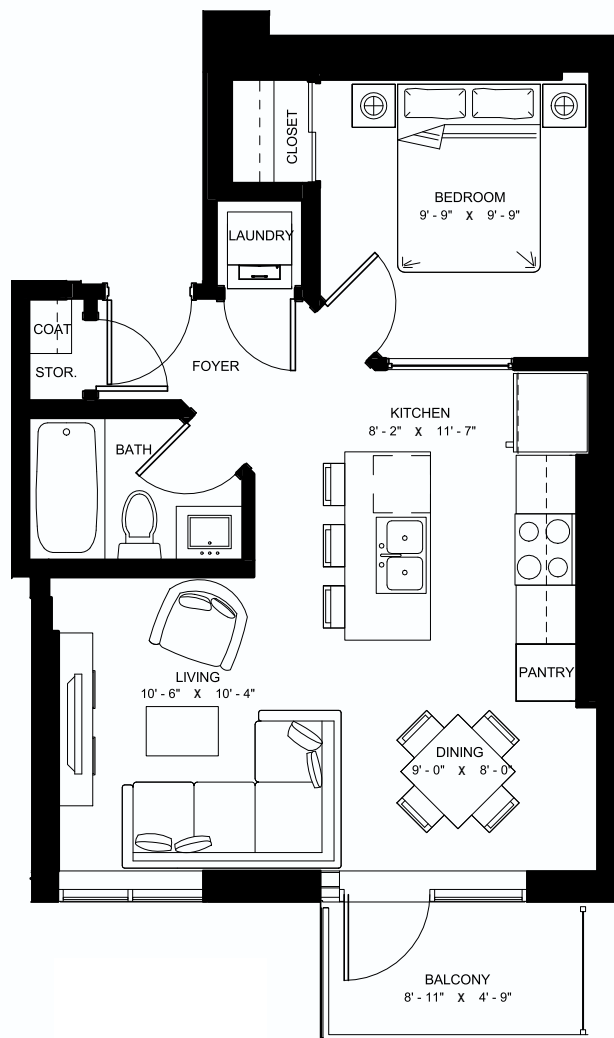

# AUGUSTANA

UNIT 505 - 2505

547 SQFT

LEVELS 5-25