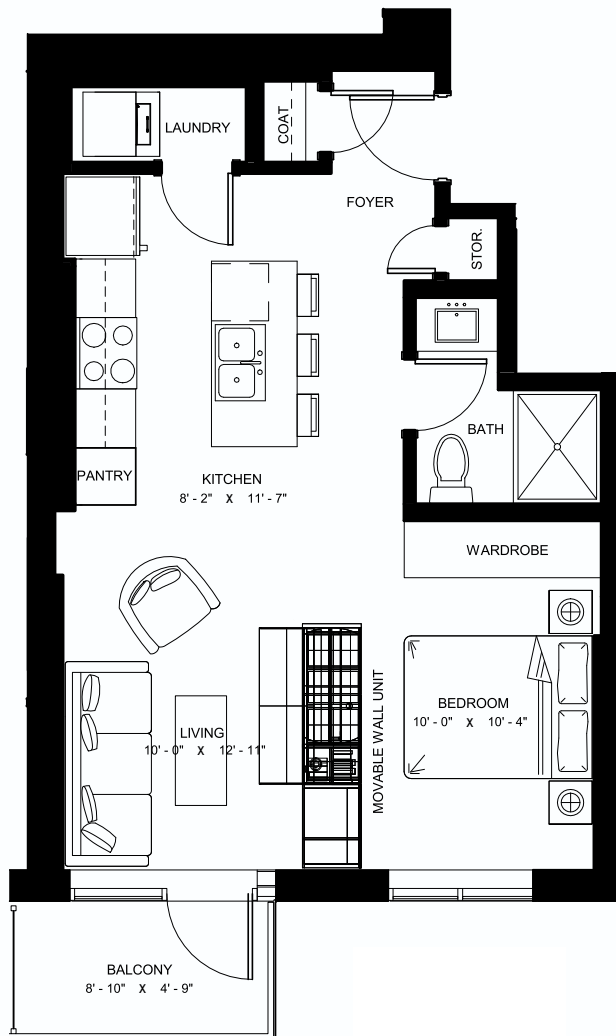

# AUGUSTANA

## UNIT 506 - 2506

### 547 SQFT

LEVELS 5-25