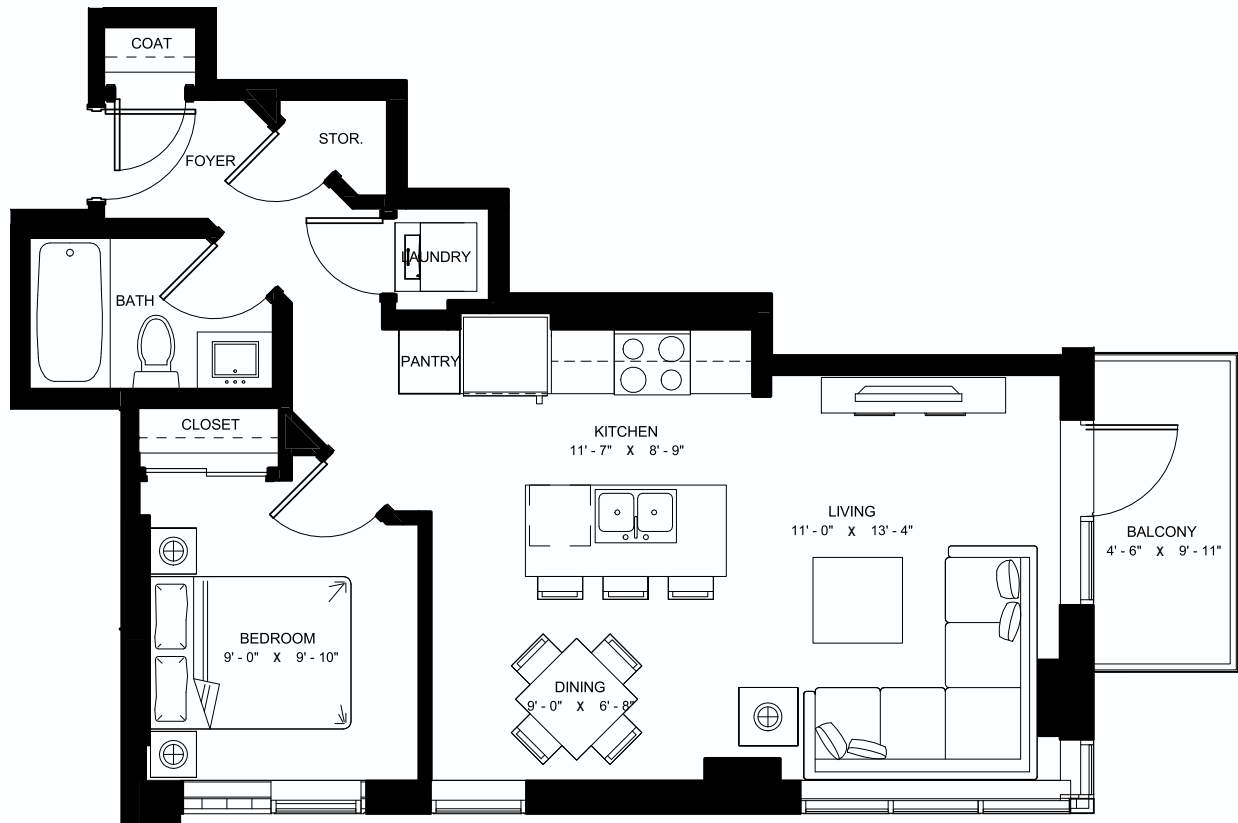

# AUGUSTANA

UNIT 507 - 2507

622 SQFT

LEVELS 5-25