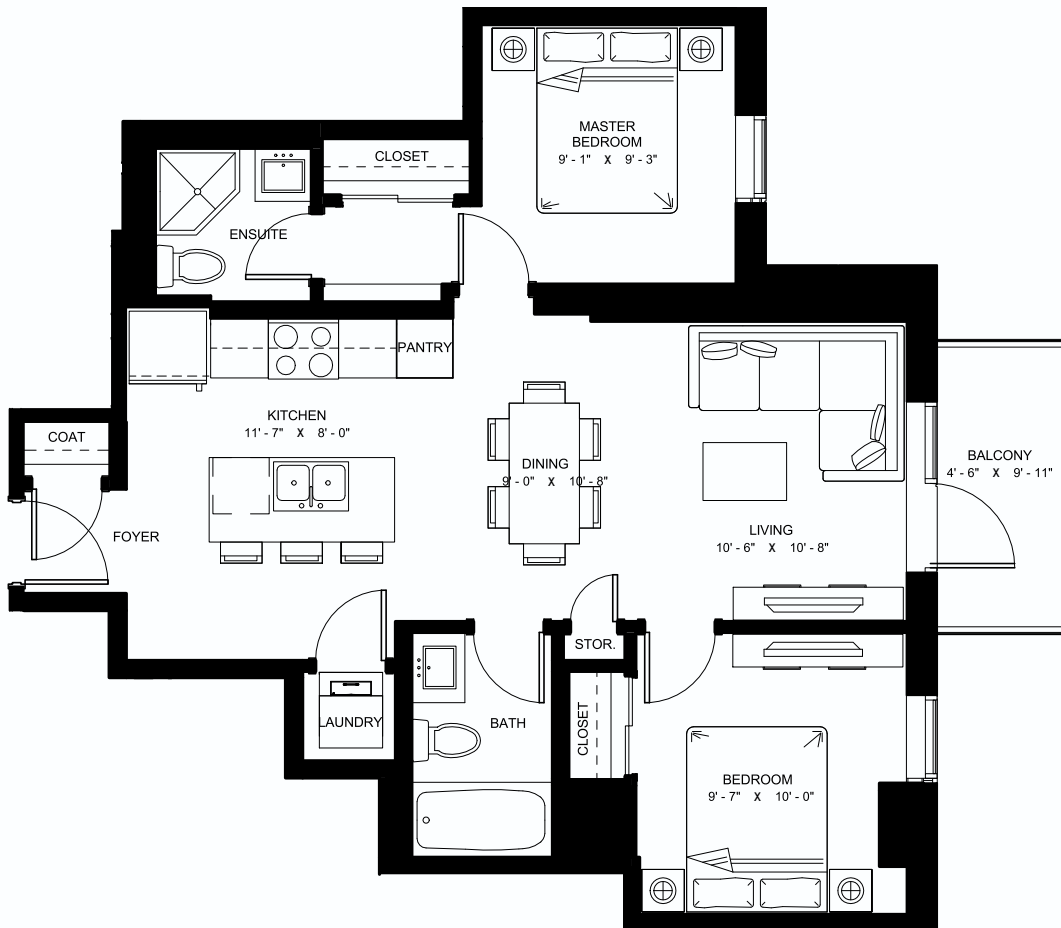

AUGUSTANA

UNIT 508 - 2508

765 SQFT

LEVELS 5-25