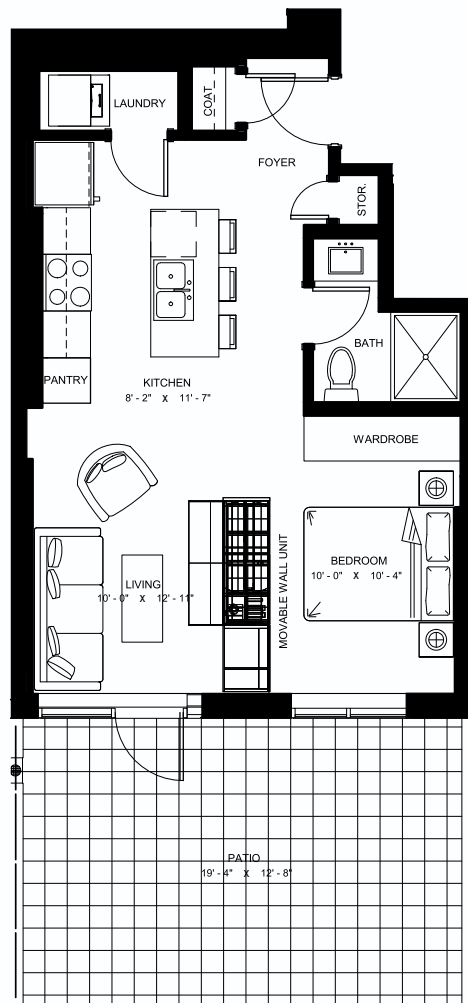

# AUGUSTANA

## UNIT 406

### 547 SQFT

LEVEL 4