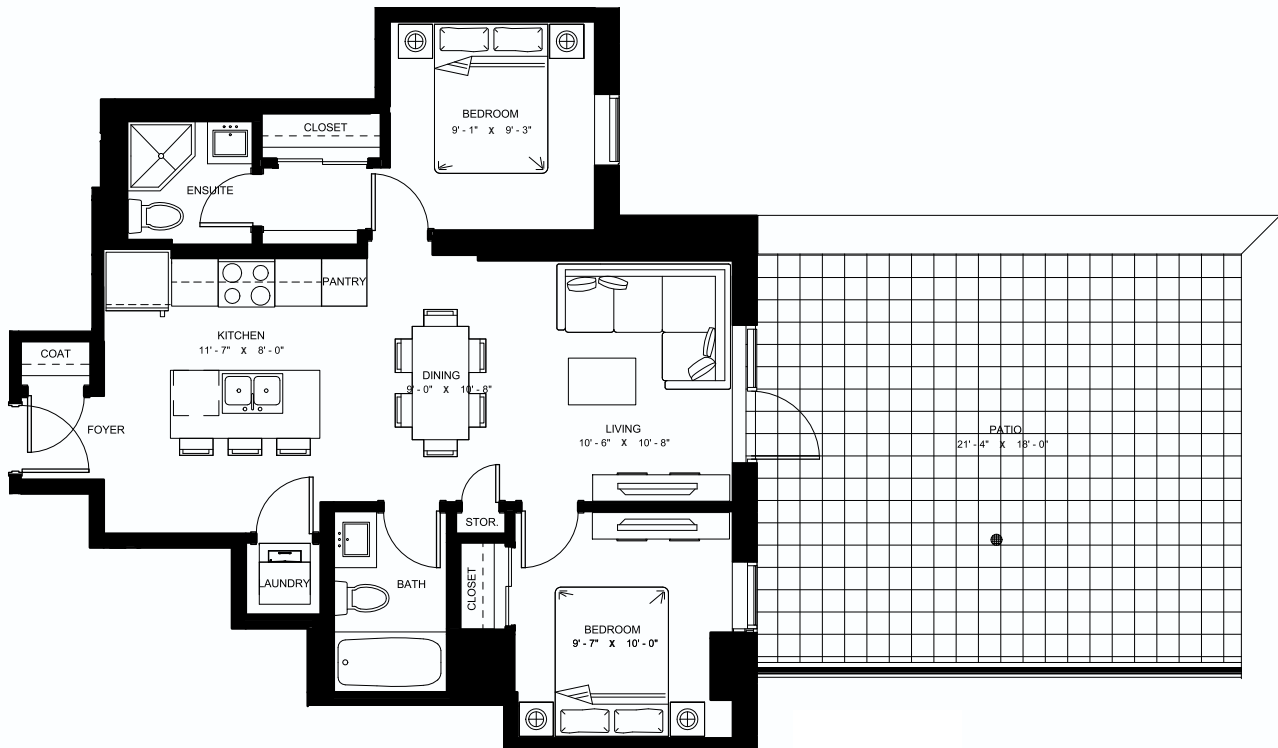

## UNIT 408

### 765 SQFT

LEVEL 4